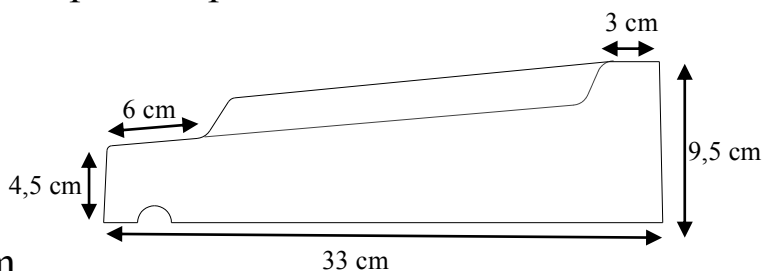

APPUIS DE FENÊTRE

Conforme au D.T.U.

Longueur des éléments = Tableau + 8 cm

Exemple :
pour un tableau de 1.00m + 8 cm = 1,08m
Longueur de l'élément 1,08m

**DISPONIBLE EN
3 COLORIS**

**GRIS,
BLANC,
TON PIERRE**

Appuis de 29 cm

Disponible pour tableau de 30 cm à 2.10 m

Appuis de 33 cm

Disponible pour tableau de 30 cm à 2.20 m

Appuis de 36 cm

Disponible pour tableau de 30 cm à 2.00 m