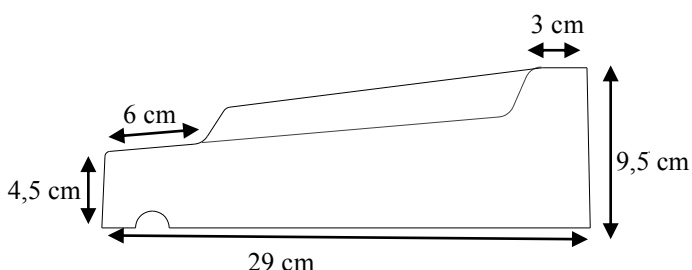

APPUIS DE FENÊTRE

Conforme au D.T.U.

Longueur des éléments = Tableau + 8 cm

Exemple :
pour un tableau de 1.00m + 8 cm = 1,08m
Longueur de l'élément 1,08m

**DISPONIBLE EN
3 COLORIS**

**GRIS,
BLANC,
TON PIERRE**

Appuis de 29 cm

Disponible pour tableau de 30 cm à 2.10 m

Appuis de 33 cm

Disponible pour tableau de 30 cm à 2.20 m

Appuis de 36 cm

Disponible pour tableau de 30 cm à 2.00 m